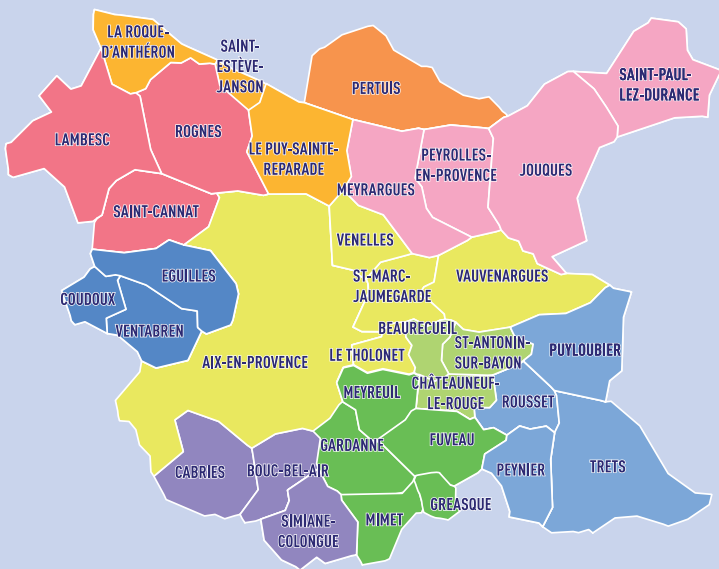

BUS À LA DEMANDE

Je me déplace
sur un simple
coup de fil.

☎ 09 70 83 01 23

pour mes petits trajets dans ma commune
ou aux environs*.

À PARTIR DU
NOUVEAU!
7^{er} MARS 2016

* voir plan au verso

Pour mes petits trajets dans ma commune ou dans mon secteur, je réserve mon bus à la demande.

Repérez votre commune et les secteurs du Bus à la demande

Les secteurs de déplacement du Bus à la demande :

- Bassin Minier
- Couronne sud
- Haute Vallée de l'Arc
- Barrière du Cengle
- Centre Pays d'Aix
- Chaîne d'Eguelles
- Trévaresse
- Val de Durance Ouest
- Val de Durance Est
- Pertuis